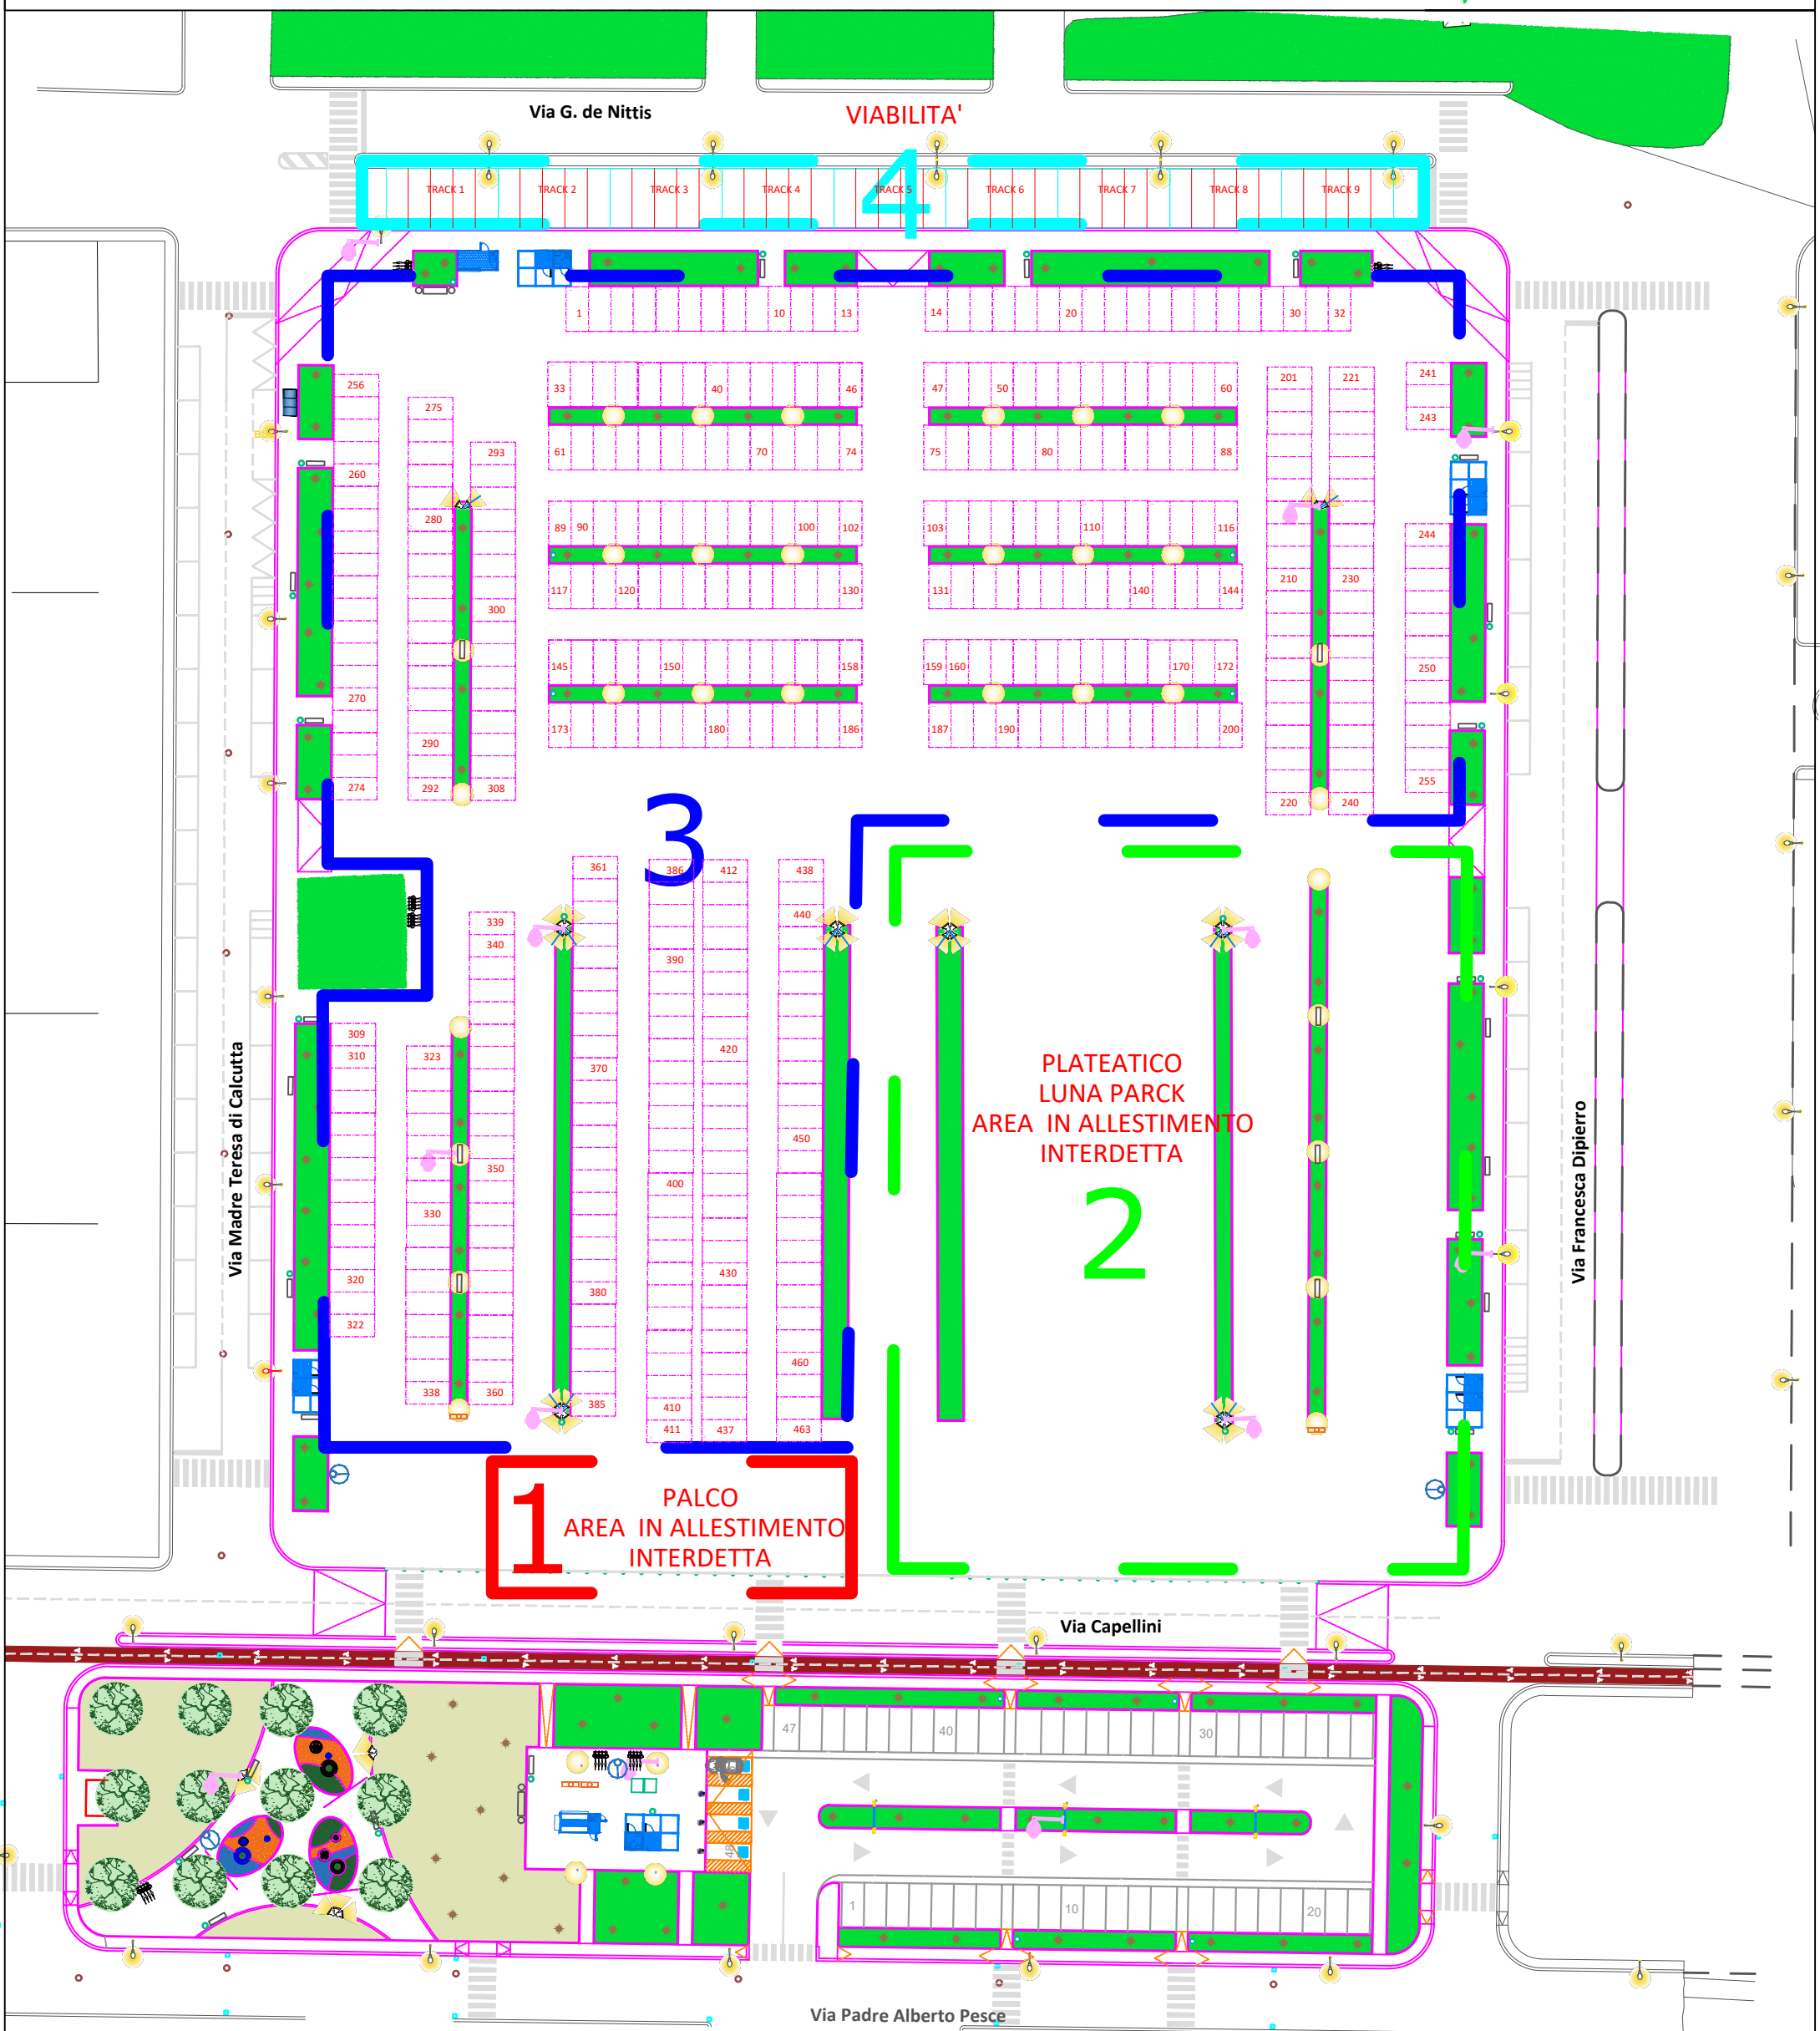

# COMUNE DI NOICATTARO

CITTA' METROPOLITANA DI BARI

FIERA MADONNA DEL CARMINE 16/07/2026

PLANIMETRIA POSTEGGI

1-PALCO

2-LUNA PARK

3-FIERA

4-TRACK FOOD